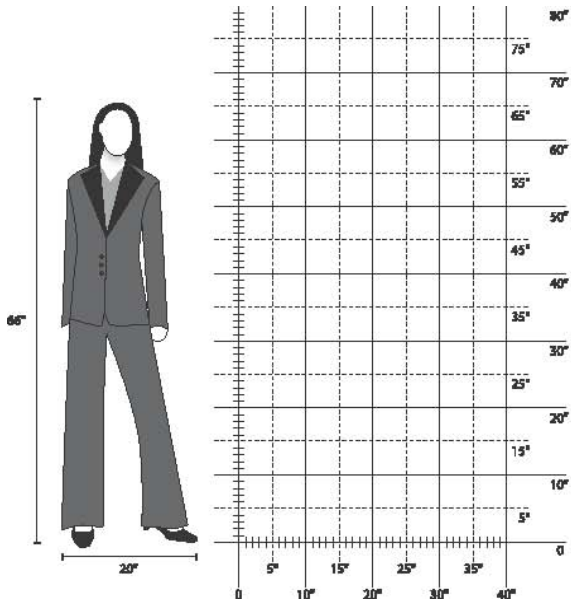

Use this graph to visualize mirror size.

**CARVERS' GUILD**

P.O. Box 198, West Groton, MA 01472 • Tel: 978-448-3063 or 800-445-3464 • Fax: 978-448-6602 CarversGuild.com • info@CarversGuild.com