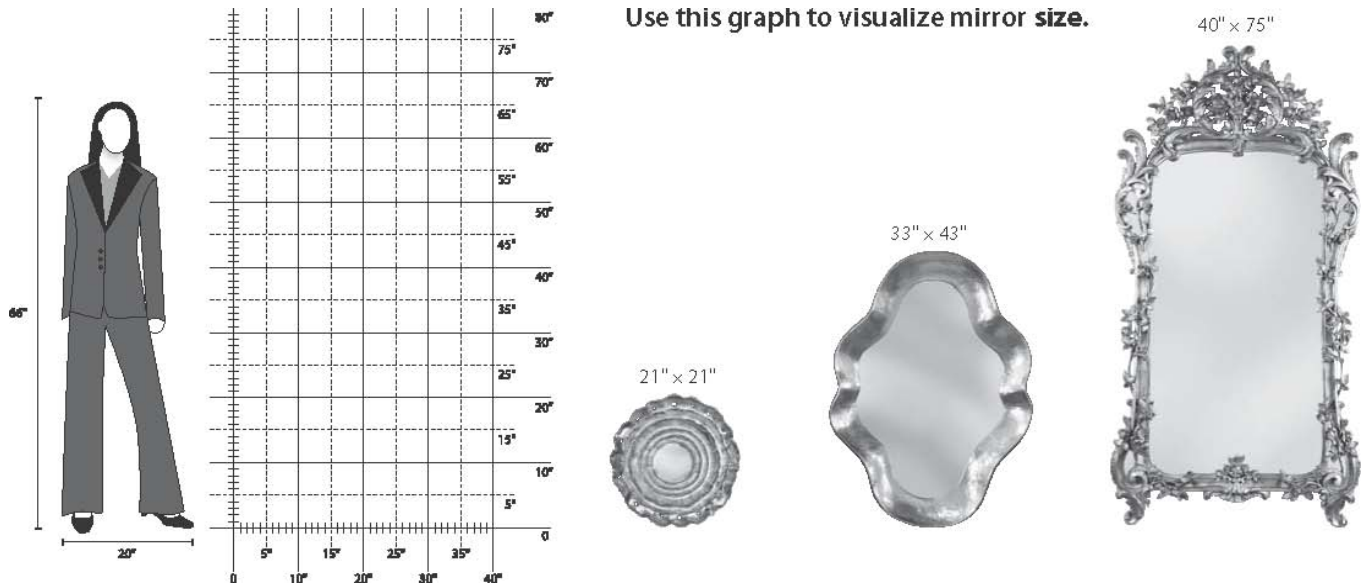

Use this graph to visualize mirror size.

CARVERS' GUILD

P.O. Box 198, West Groton, MA 01472 • Tel: 978-448-3063 or 800-445-3464 • Fax: 978-448-6602 CarversGuild.com • info@CarversGuild.com