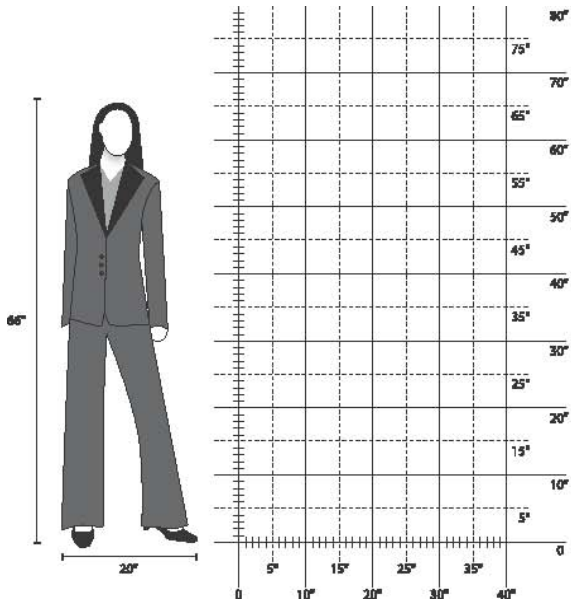

Use this graph to visualize mirror size.

CARVERS' GUILD

P.O. Box 198, West Groton, MA 01472 • Tel: 978-448-3063 or 800-445-3464 • Fax: 978-448-6602 CarversGuild.com • info@CarversGuild.com